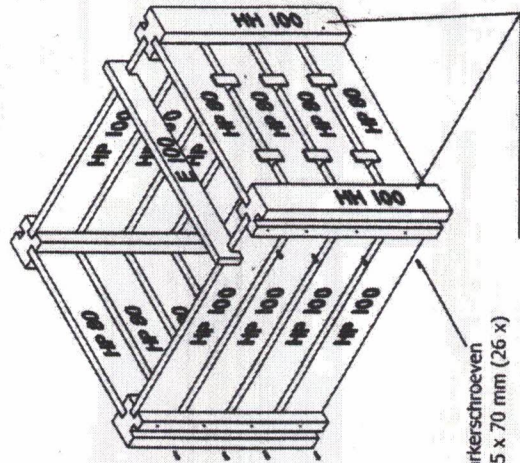

26 X Parkerschroef 5x70

2 X

Hulpstukje Montage

1

2

3

4

5

Parkerschroeven
ø 5 x 70 mm (26 x)

- Voorzijde alleen onderste
HP 80 schroeven