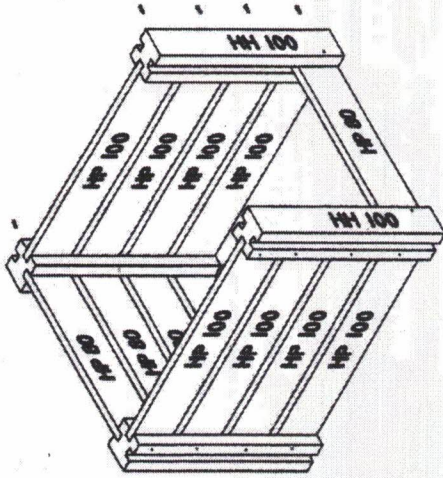

26 X Parkerschroef 5x70

2 X

Hulpstukje Montage

1

2

3

4

5

Parkerschroeven
ø 5 x 70 mm (26 x)

- Voorzijde alleen onderste
HP 80 schroeven