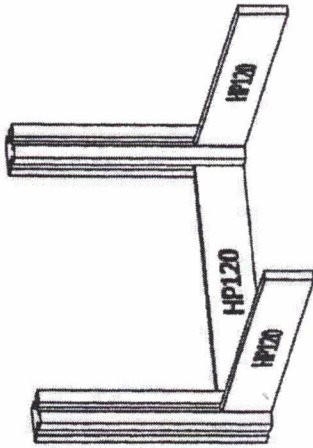

2 X ☒ Hulpstukje montage

4

5

Parkerschroef 5x70 (26x)

Voorzijde alleen onderste HP120 schroeven

1

2

3