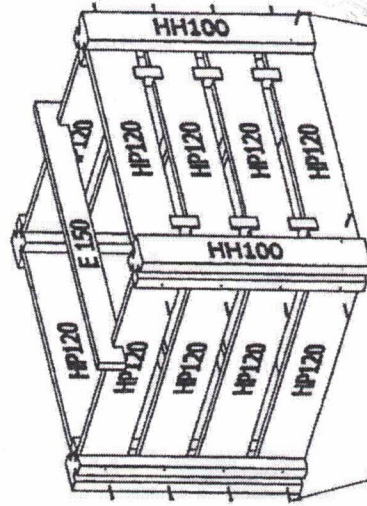

2 X ☒ Hulpstukje montage

4

5

Parkerschroef 5x70 (26x)

Voorzijde alleen onderste HP120 schroeven

1

2

3