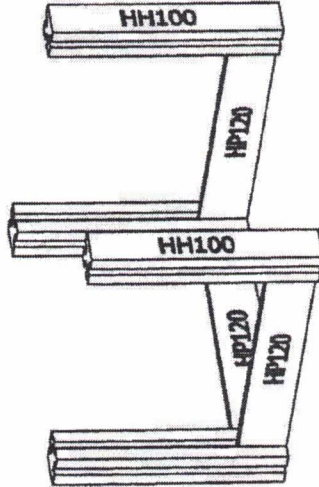

2 X ☒ Hulpstukje montage

4

5

Parkerschroef 5x70 (26x)

Voorzijde alleen onderste HP120 schroeven

1

2

3