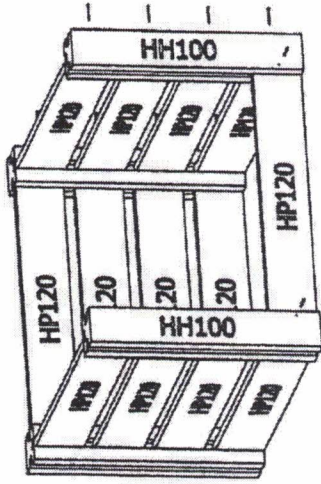

2 X ☒ Hulpstukje montage

4

5

Parkerschroef 5x70 (26x)

Voorzijde alleen onderste HP120 schroeven

1

2

3