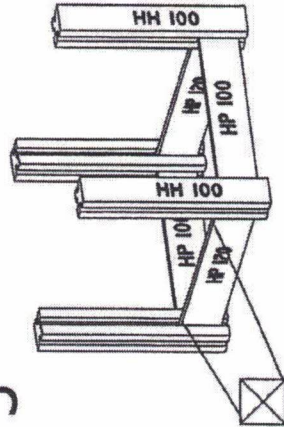

26 X Parkerschroef 5x70

2 X Hulpstukje montage

1

2

3

4

5

Voorzijde alleen onderste HP100 schroeven  
Parkerschroeven 5x70(26x)