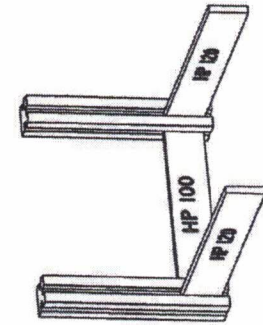

26 X Parkerschroef 5x70

2 X Hulpstukje montage

1

2

3

4

5

Voorzijde alleen onderste HP100 schroeven  
Parkerschroeven 5x70(26x)