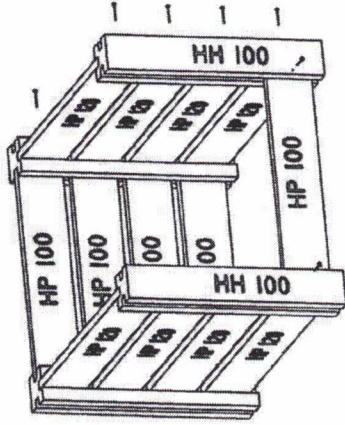

26 X Parkerschroef 5x70

2 X Hulpstukje montage

1

2

3

4

5

Voorzijde alleen onderste HP100 schroeven  
Parkerschroeven 5x70(26x)