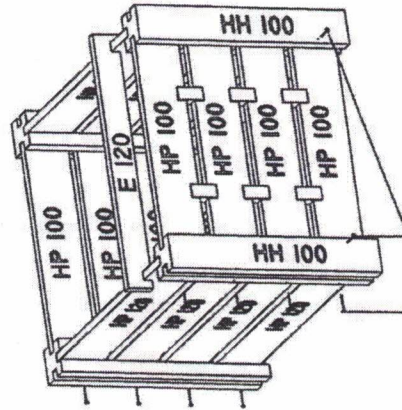

26 X Parkerschroef 5x70

2 X Hulpstukje montage

1

2

3

4

5

Voorzijde alleen onderste HP100 schroeven  
Parkerschroeven 5x70(26x)