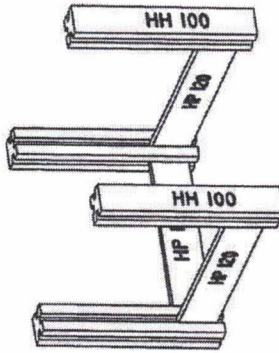

26 X Parkerschroef 5x70

2 X Hulpstukje montage

1

2

3

4

5

Voorzijde alleen onderste HP100 schroeven  
Parkerschroeven 5x70(26x)