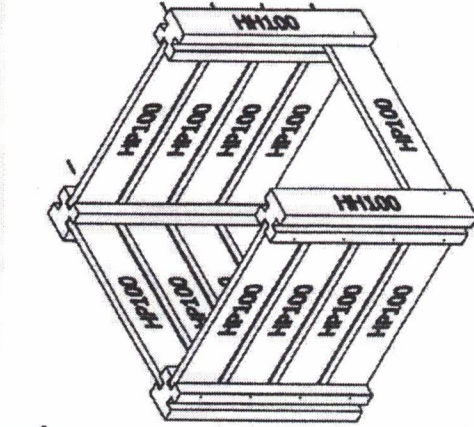

2 x  Hulpstukje montage

1

2

3

4

5

Parkerschroeven 5x70 (26x)