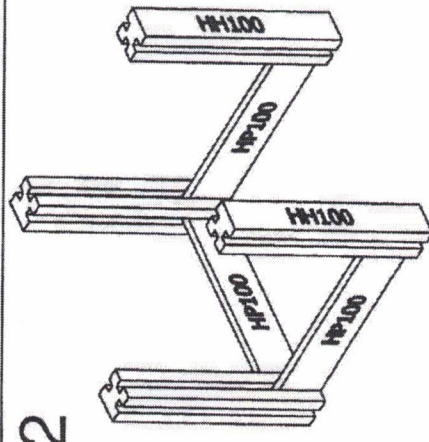

2 x  Hulpstukje montage

1

2

3

4

5

Parkerschroeven 5x70 (26x)