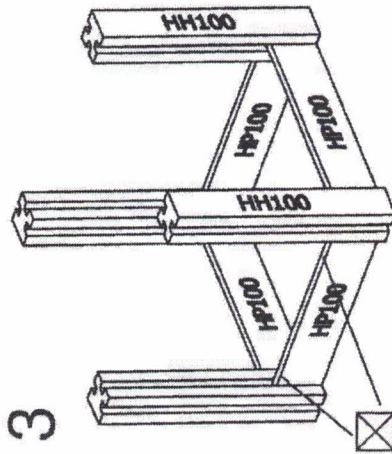

2 x  Hulpstukje montage

1

2

3

4

5

Parkerschroeven 5x70 (26x)