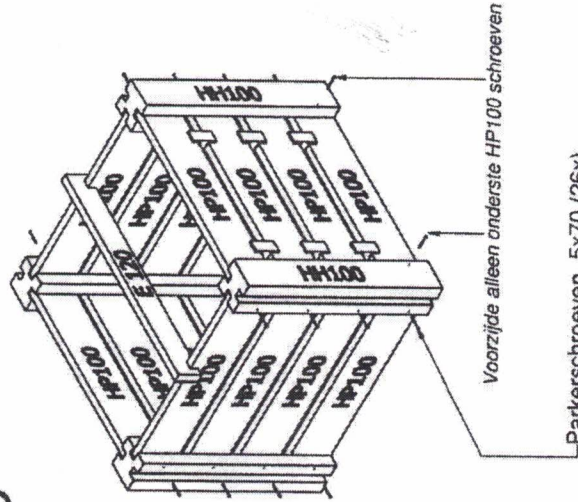

2 x  Hulpstukje montage

1

2

3

4

5

Parkerschroeven 5x70 (26x)